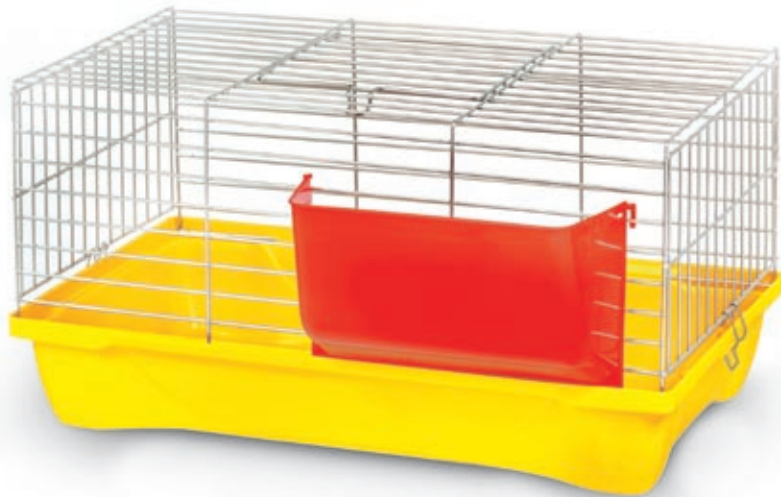

Conig

GABBIA FELIX 60 - 70

Gabbia Felix 70
G177.44

Gabbia Felix 60
G112.46

Felix 70

Felix 60

60 - 58x32x31h
70 - 68x35x35h

2 pz

60 - 59x32x47h
70 - ??????

60 - 20 set
70 - 18 set

60 - 0,045
70 - 0,097

952

62

64