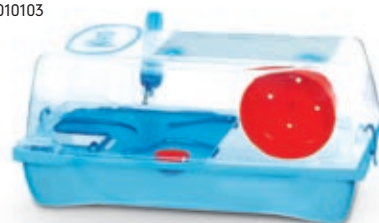

Box

8 022967 040785

58x32x31h

1 pz

58,5x34x22h

48 boxes

Kleo Box
S04010103